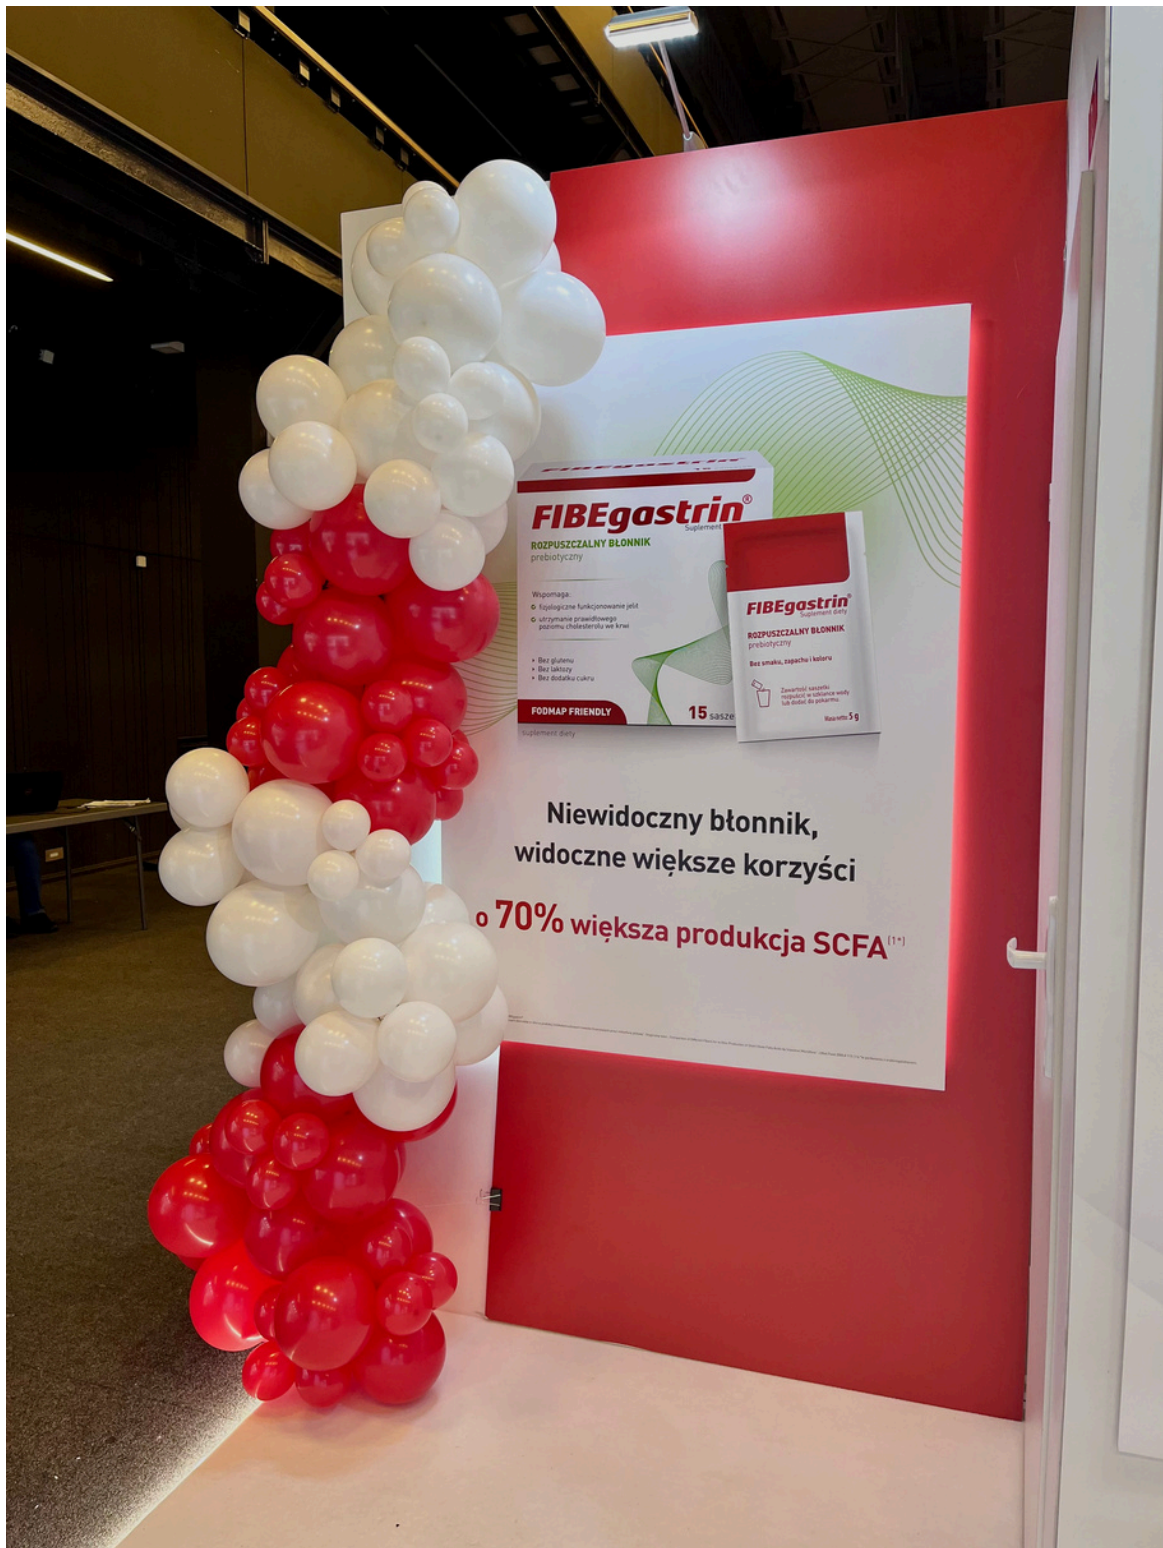

od 150 zł brutto za metr.